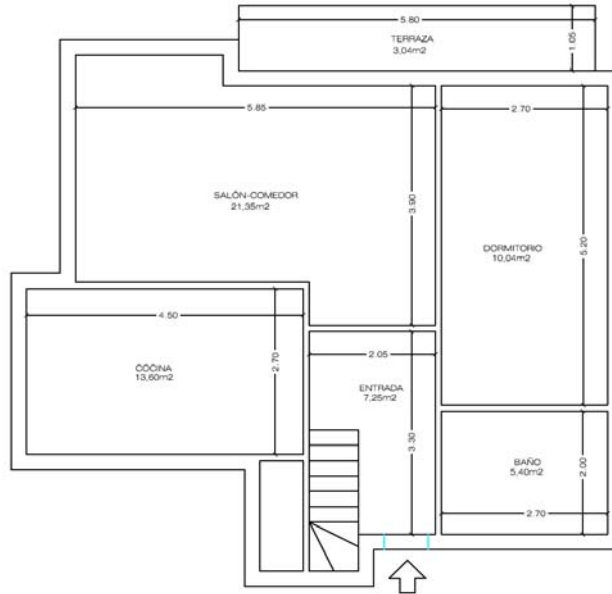

DOCUMENTACIÓN GRÁFICA

13

PLANO DE LA VIVIENDA

PLANO DE PLANTA 2ª

(Superficie útil vivienda = 60,68m²)

PLANO DE PLANTA BAJOCUBIERTA

(Superficie útil vivienda = 55,27m²)

Calle MANISES, Nº 2, Portal 1, Planta 2ª, Puerta Ctr.lz.(C) de Pozuelo de Alarcon (Madrid)