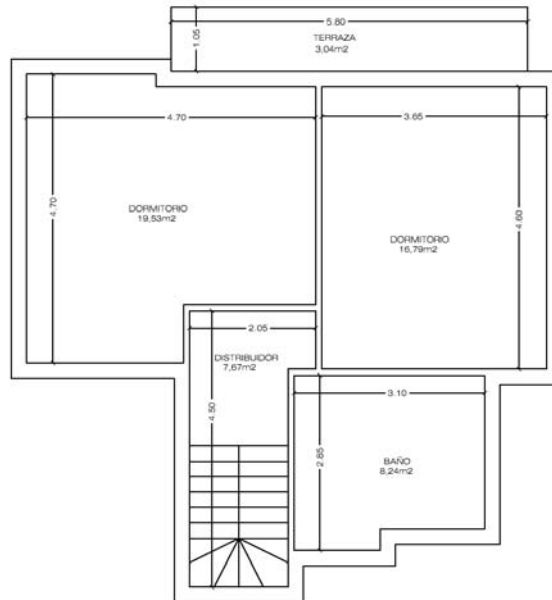

DOCUMENTACIÓN GRÁFICA

13

PLANO DE LA VIVIENDA

PLANO DE PLANTA 2ª

(Superficie útil vivienda = 60,68m²)

PLANO DE PLANTA BAJOCUBIERTA

(Superficie útil vivienda = 55,27m²)

Calle MANISES, Nº 2, Portal 1, Planta 2ª, Puerta Ctr.lz.(C) de Pozuelo de Alarcon (Madrid)